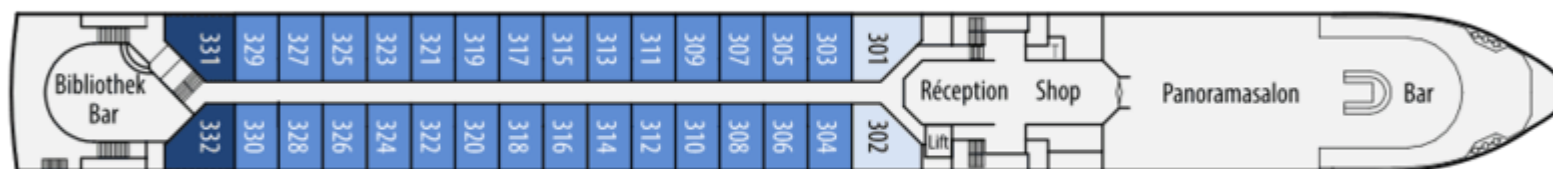

Thurgau Rhône Deckplan

MS Thurgau Rhône

Oberdeck

Mitteldeck

Hauptdeck

- | | | |
|--|---|---|
| ■ 2-Bett Hauptdeck, ca. 14 m ² | ■ 2-Bett Mitteldeck hinten, franz. Balkon, ca. 14 m ² | ■ 2-Bett Oberdeck, franz. Balkon, ca. 14 m ² |
| ■ Minisuite Hauptdeck, ca. 16 m ² | ■ 2-Bett Mitteldeck, franz. Balkon, ca. 14 m ² | ■ Minisuite Oberdeck hinten, franz. Balkon, ca. 16 m ² |
| | ■ Minisuite Mitteldeck, franz. Balkon, ca. 16 m ² | ■ Minisuite Oberdeck vorn, franz. Balkon, ca. 16 m ² |